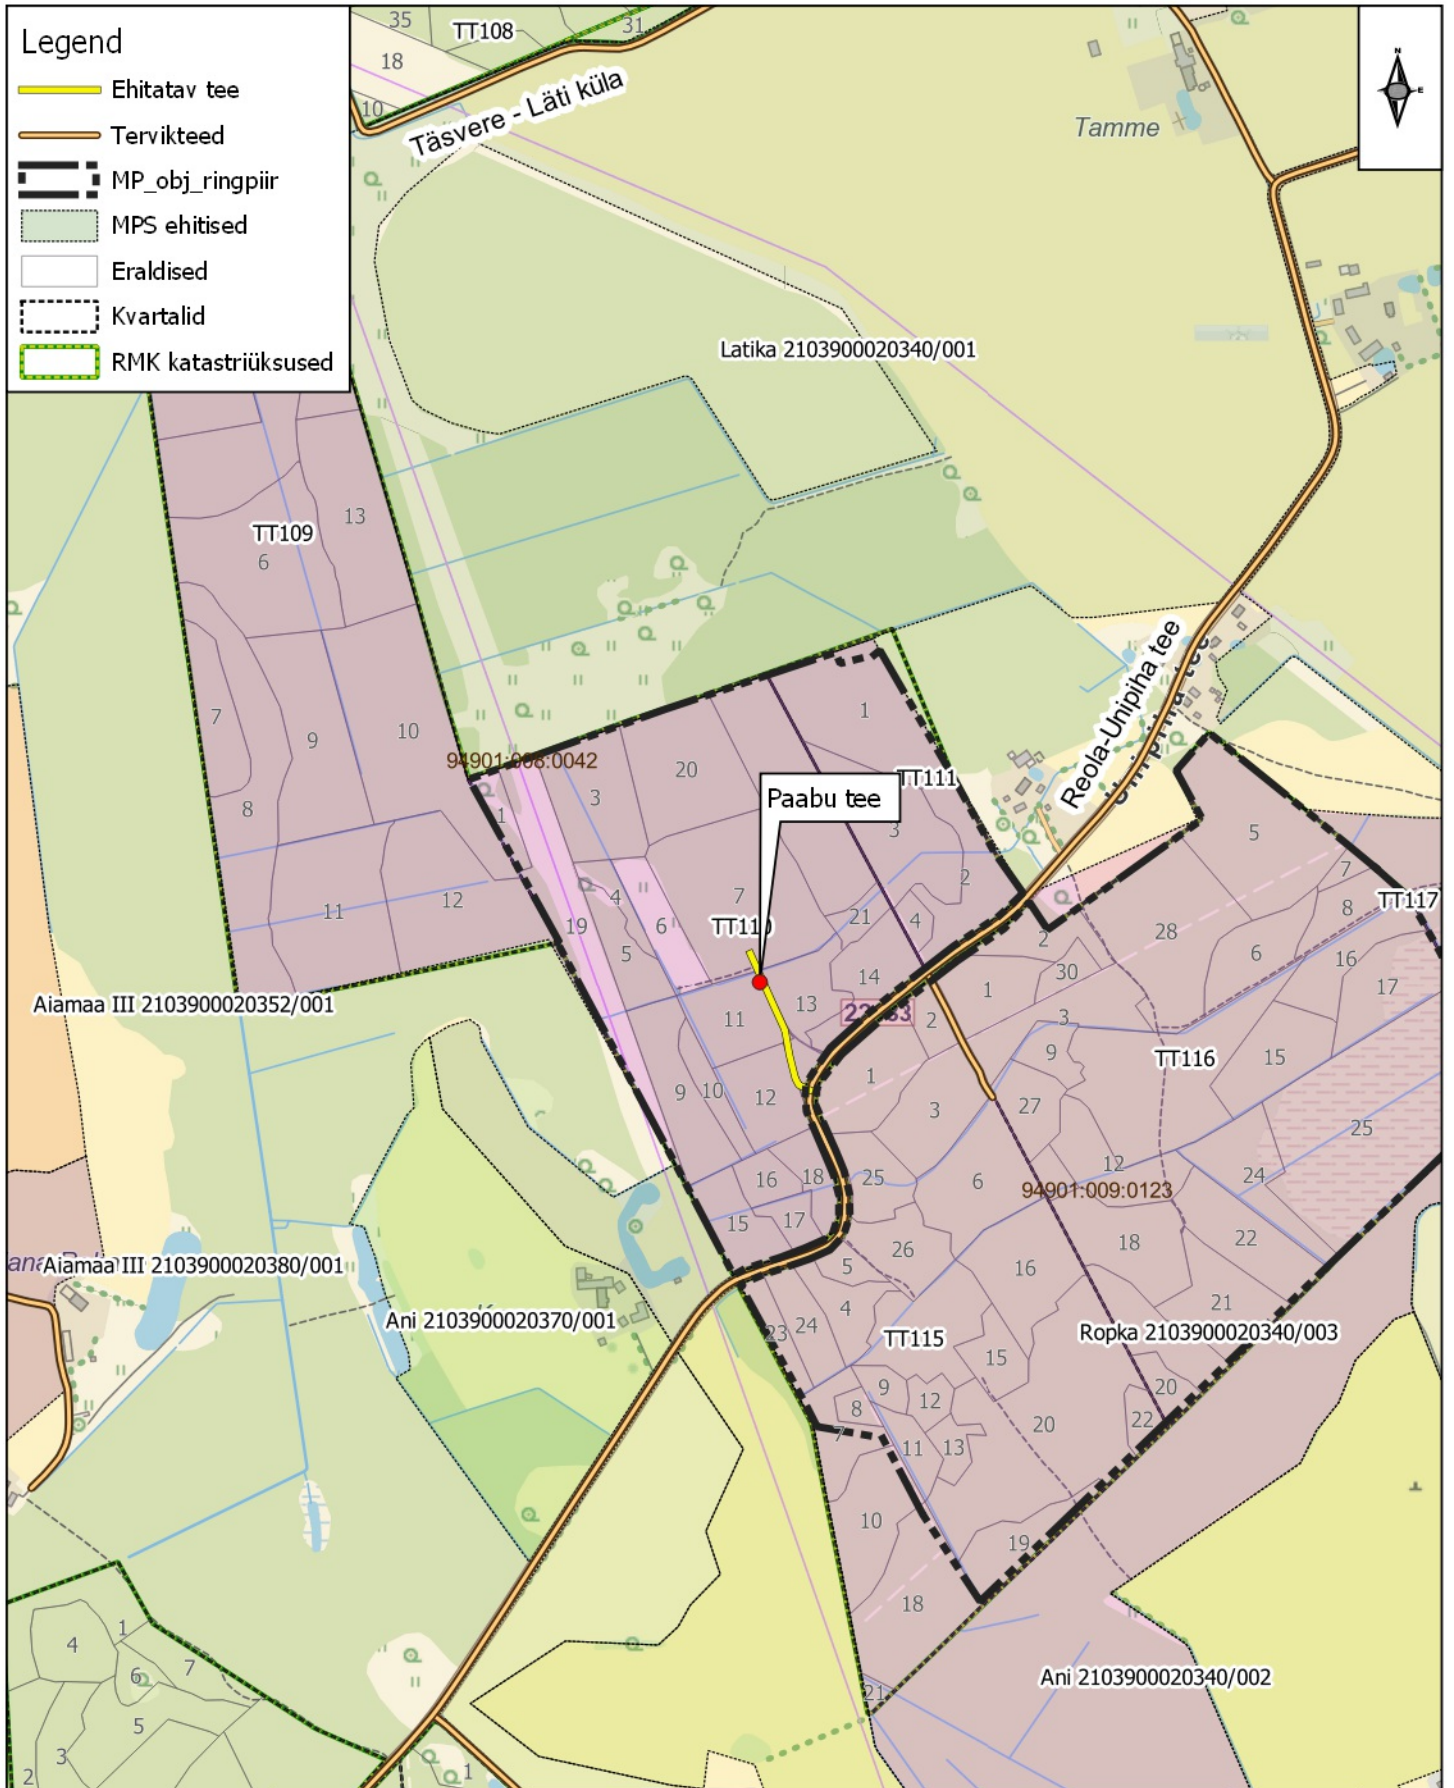

# Legend

- Ehitatav tee
- Tervikteed
- MP\_obj\_ringpiir
- MPS ehitised
- Eraldised
- Kvartalid
- RMK katastriüksused

**Asendiplaan: Paabu tee**  
**Asukoht: Läti küla, Kambja vald, Tartu maakond**  
**RMK Tartu- ja Jõgevamaa metskond**